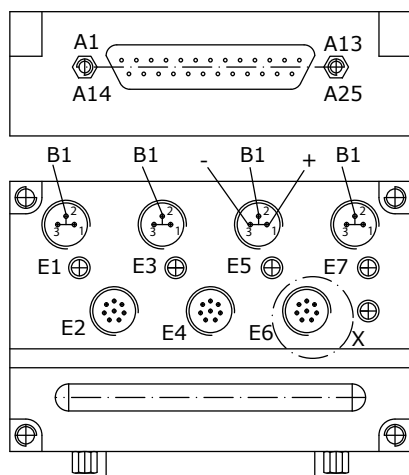

Steckerleiste SL-M8-D43-D38-S25-IP40

Pinbelegung

E1/B1	A18	E4/B1	A10	E6/B2	A23
E2/B1	A4	E4/B2	A9	E6/B3	A24
E2/B2	A3	E4/B3	A8	E6/B4	A11
E2/B3	A14	E4/B4	A5	E6/B5	A12
E2/B4	A17	E4/B5	A6	E6/B6	A13
E2/B5	A16	E4/B6	A7	E7/B1	A21
E2/B6	A15	E5/B1	A20	+	A2
E3/B1	A19	E6/B1	A22	-	A1

Ansicht X

1
2
3
4