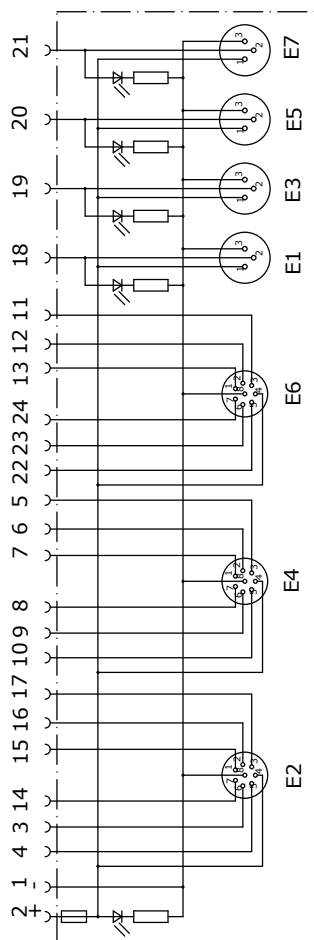

Steckerleiste SL-M8-D43-D38-S25-IP40

Pinbelegung

E1/B1	A18	E4/B1	A10	E6/B2	A23
E2/B1	A4	E4/B2	A9	E6/B3	A24
E2/B2	A3	E4/B3	A8	E6/B4	A11
E2/B3	A14	E4/B4	A5	E6/B5	A12
E2/B4	A17	E4/B5	A6	E6/B6	A13
E2/B5	A16	E4/B6	A7	E7/B1	A21
E2/B6	A15	E5/B1	A20	+	A2
E3/B1	A19	E6/B1	A22	-	A1

Ansicht X

1
2
3
4