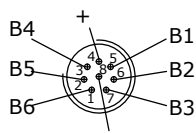

Steckerleiste SL-M8-D43-D38-S25-IP40

Pinbelegung

E1/B1	A18	E4/B1	A10	E6/B2	A23
E2/B1	A4	E4/B2	A9	E6/B3	A24
E2/B2	A3	E4/B3	A8	E6/B4	A11
E2/B3	A14	E4/B4	A5	E6/B5	A12
E2/B4	A17	E4/B5	A6	E6/B6	A13
E2/B5	A16	E4/B6	A7	E7/B1	A21
E2/B6	A15	E5/B1	A20	+	A2
E3/B1	A19	E6/B1	A22	-	A1

Ansicht X

1
2
3
4